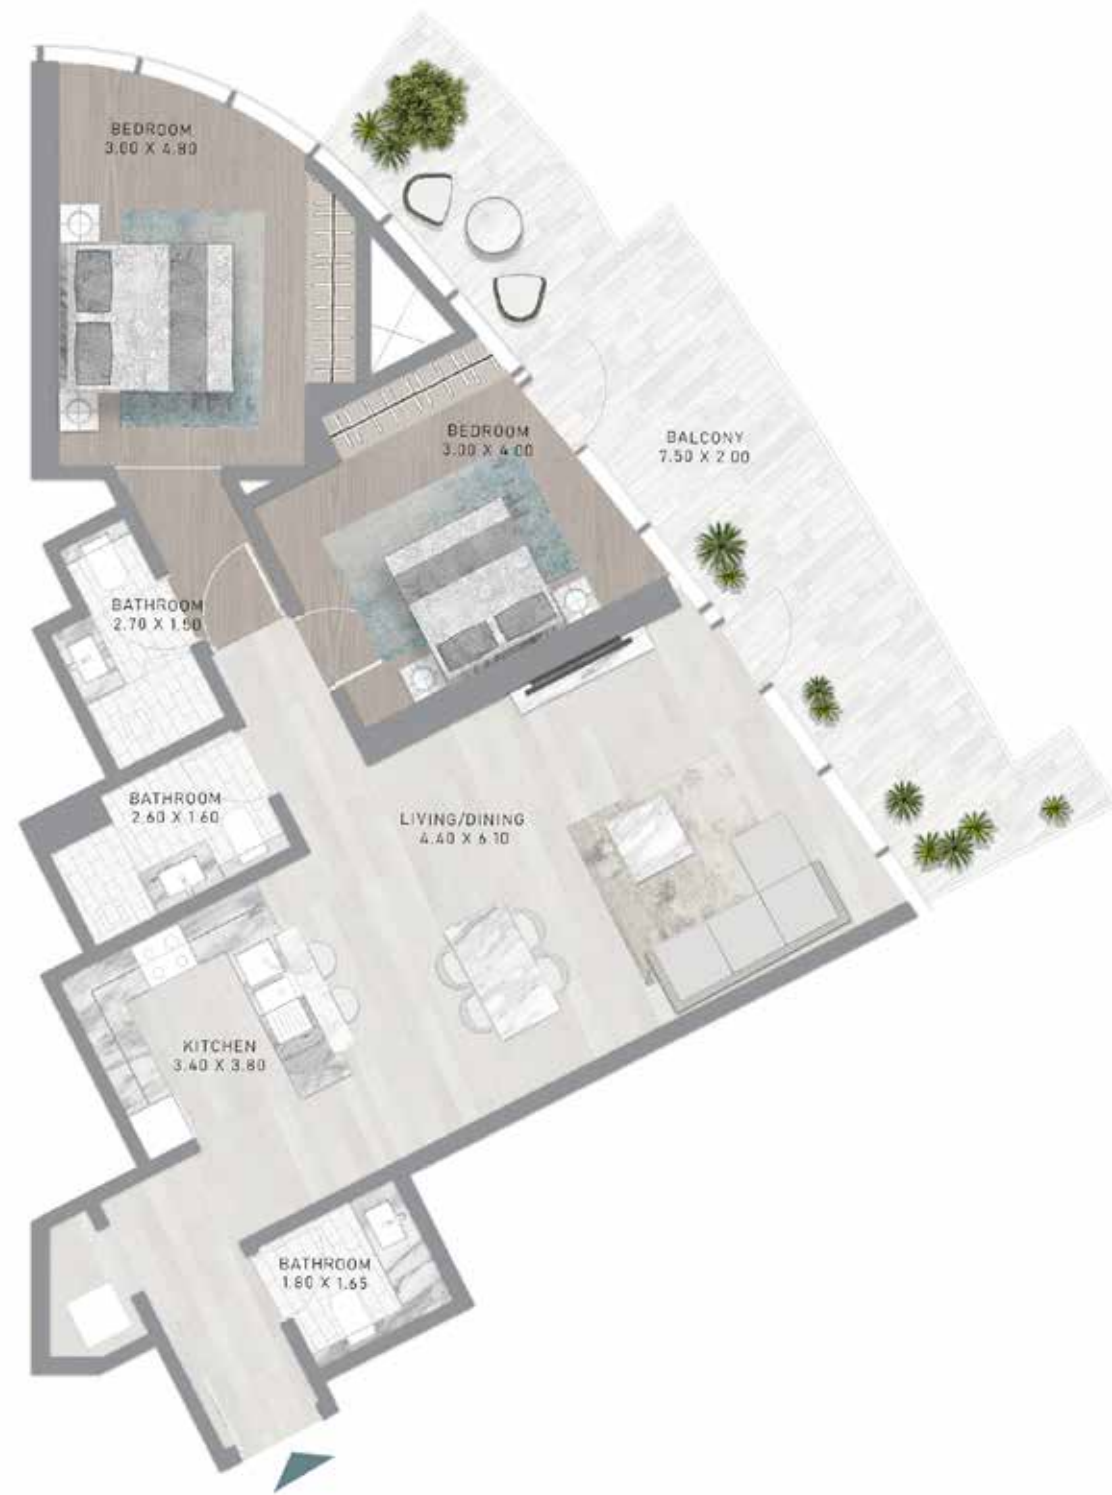

# 2-BEDROOM

TYPE B2

LEVEL 22

CANAL  
HEIGHTS II  
de GRISOGONO