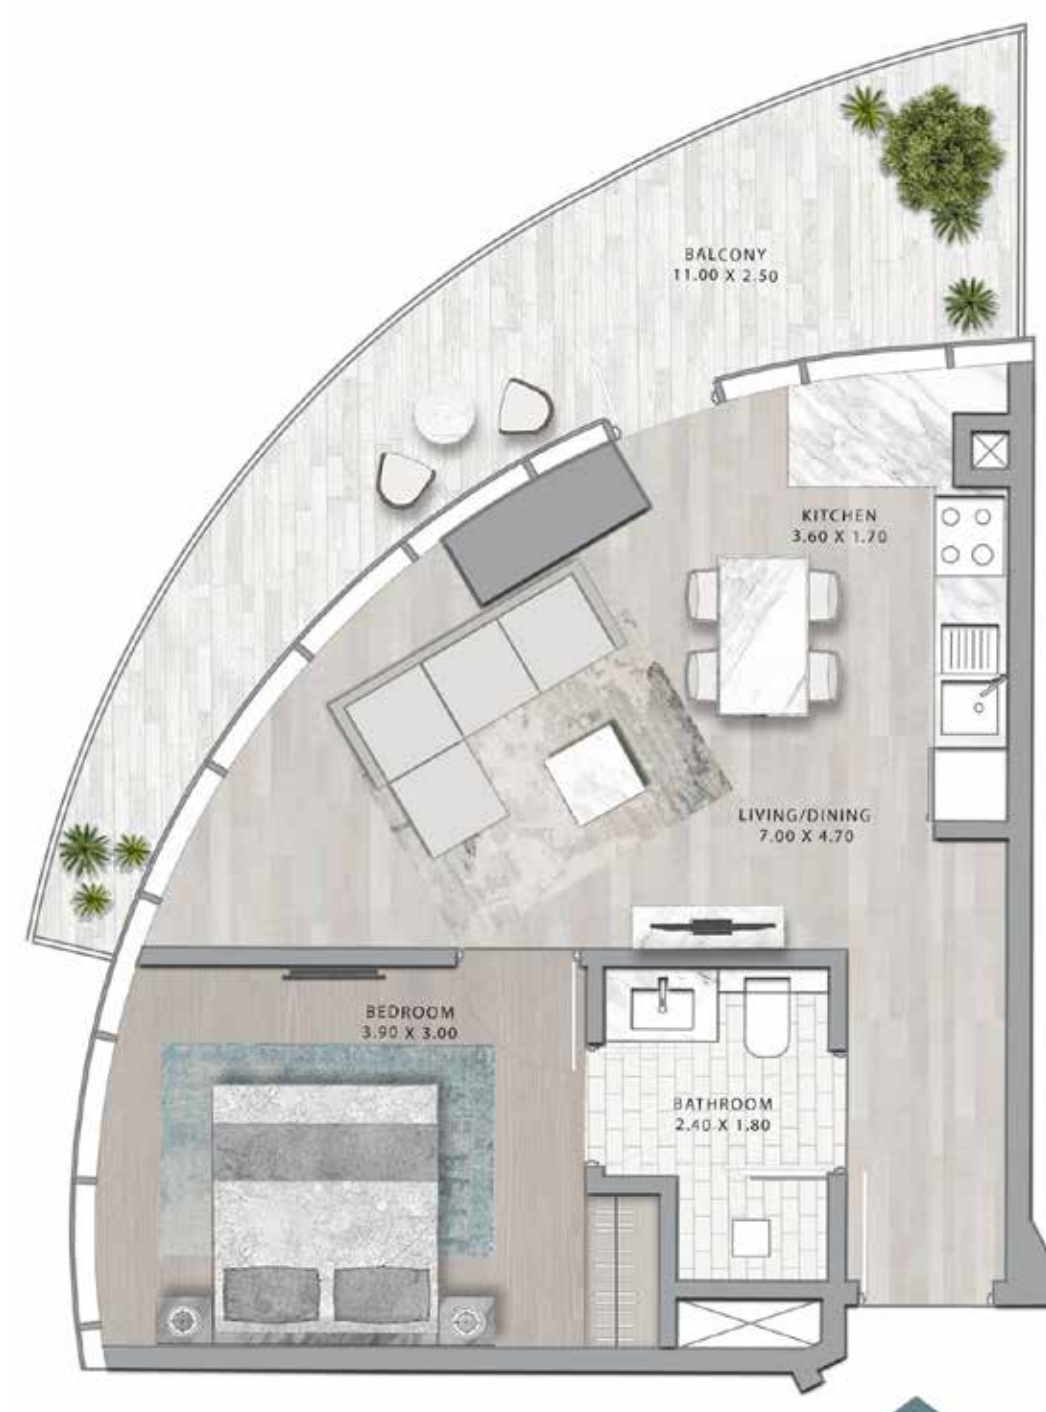

1-BEDROOM

TYPE E3-M